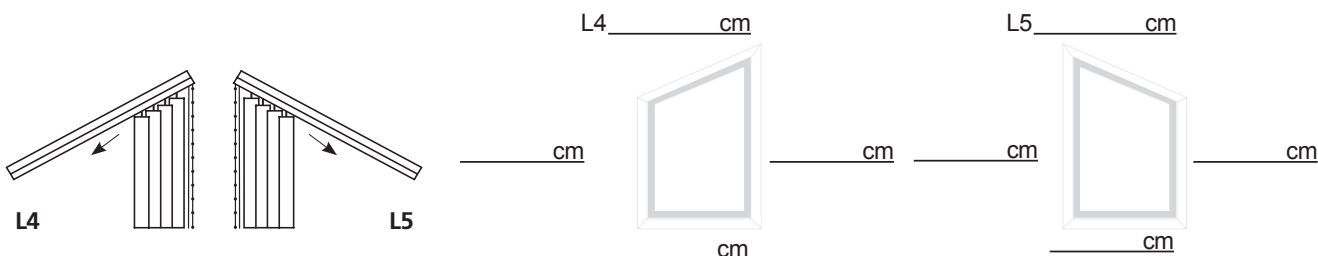

OBS

Vi gør opmærksom på, at de angivne mål alene er kundens ansvar. Målvare tager ikke retur.