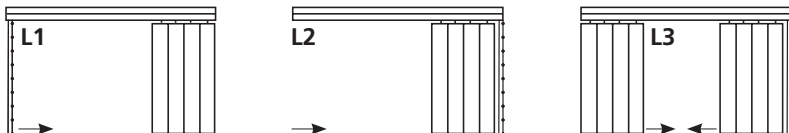

LAMELGARDIN

Komplet **hvid** lamelskinne med lameller, **hvide** bundlodder/kæde samt **hvidt** snor- og kædeetræk

Udfyldes af kunden

Kundens navn: _____

Kundens adr.: _____

Post nr. / By: _____

Telefonnr.: _____

E-mail adr.: _____

Underskrift: _____

Butikkens stempel og underskrift : _____

Ønsket afhentningsdato: (3 ugers leveringstid) _____

Rekv./ ordre nr.: _____

Ordredato: _____

Udfyldt af medarbejder: _____

HUSK:
Kun side 1 (denne bestillingsseddel) skal **betales og afleveres** i kundeservice.

Send bestillingen på fax nr. 4698 2149.

Udfyldes af butikken

Antal	Henv.nr.	Dessin nr.	Prisgruppe	Færdig bredde	Færdig højde	Model	Løse lameller** (stofmål)*	Pris pr. stk.	Pris i alt
Samlet pris =									

Skal gardinet monteres inde i en vinduesniche eller karm, skal **DU** for at undgå, at lamelgardinet går mod siderne fratrække i alt 1 cm i **bredden** og i **højden** 2 cm ved karm eller 3 cm til gulvet.

* Stofmål = færdighøjde minus 3,5 cm.

** Løse lameller leveres som standard uden bundlodder og bundkæde.

Model

Model L1, L2 og L3 kan monteres spejlvendt (parkering/betjening).

Model til skrå lamelanlæg

Ved montering udenpå eller indeni vindueskarm gør vi opmærksom på, at udregningsprogrammet trækker det anbefalede fra i bredden, samt 2 cm i højden. Beregning af pris - altid skrå bredde x højeste længde + tillæg for skrå.