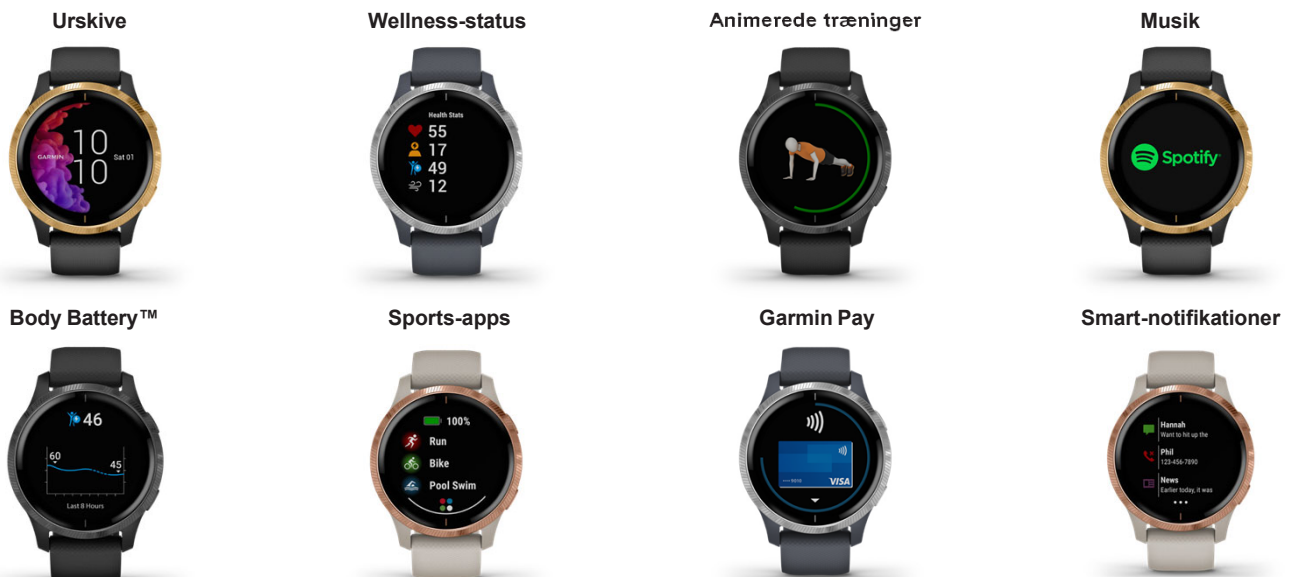

NYHED	DISPLAY OG BATTERILEVETID	Flot og klart AMOLED-display og op til 5 dages batterilevetid smartwatch-tilstand; op til 6 timer i GPS+musik-tilstand.
NYHED	24/7 WELLNESS-OVERVÅGNING	Det bredeste udvalg af 24/7 wellnessovervågning holder øje med dit energiniveau ved hjælp af Pulse Ox¹, vejtrækning, menstruationscyklus, stress, søvn, puls², hydrering med mere.
NYHED	ANIMEREDE TRÆNINGER	Få animerede styrke-, kardio-, yoga- og Pilates-træningsøvelser, der er lette at følge lige på håndledet.
	SIKKERHEDS- OG SPORINGSFUNKTIONER	Sikkerheds- og sporingsfunktioner omfatter hændelsesregistrering (under udvalgte aktiviteter) og assistance, som begge sender din realtidsplacering til nødkontakter⁴.
	SMART-NOTIFIKATIONER	Hold forbindelsen med smart-notifikationer⁴ ved indgående opkald, sms'er, kalenderpåmindelser og meget mere.
	GARMIN COACH	Garmin Coach giver gratis træningsplaner for 5 km, 10 km og halvmaraton, der guide dig til at nå dit løbemål og justere din træning i forhold til din præstation i planen.
	MUSIKOPBEVARING	Du kan nemt downloade sange til dit ur, herunder afspilningslister fra Spotify® eller Deezer (abonnement er påkrævet) og tilsluttes med hovedtelefoner (sælges separat) til telefonfri lytning.
	GARMIN PAY™ BETALINGSLØSNING	Med Garmin Pay kontaktløs betalingsløsning³ kan du nemt betale med dit ur, så du kan lade kontanter og kort blive hjemme.
	CONNECT IQ™ STORE	Tilpas dit ur med tusinder af gratis urskiver, apps og widgets fra Connect IQ™ Store.
	INDBYGGET GPS OG INDENDØRS SPORTS-APPS	Registrer dine aktiviteter med mere end 20 forudindlæste GPS- og indendørs sports-apps; inklusive yoga, løb, svømning med mere.