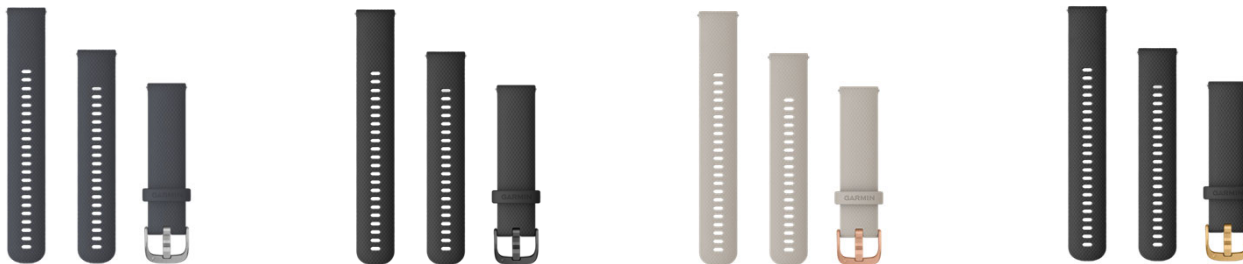

TILBEHØR – QUICK RELEASE REMME (20 MM)